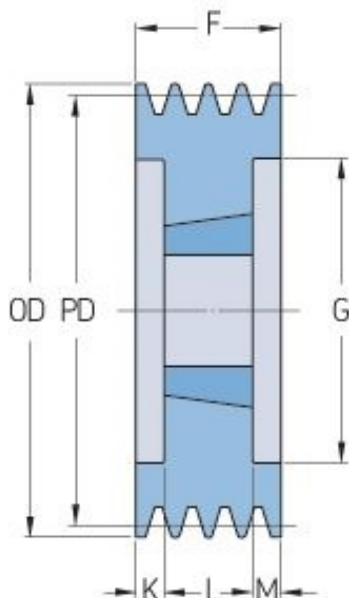

PHP 6SPB140TB

| | |
|--------------------------|------|
| Roztečný průměr (mm) | 140 |
| Vnější průměr (mm) | 147 |
| Typ řemenice | 3 |
| Číslo pouzdra | 2517 |
| Min. vnitřní průměr (mm) | 16 |
| Max. vnitřní průměr (mm) | 60 |
| F (mm) | 120 |
| G (mm) | 97 |
| K (mm) | 37.5 |
| L (mm) | 45 |
| M (mm) | 37.5 |
| H (mm) | - |
| Hmotnost (kg) | 4.7 |